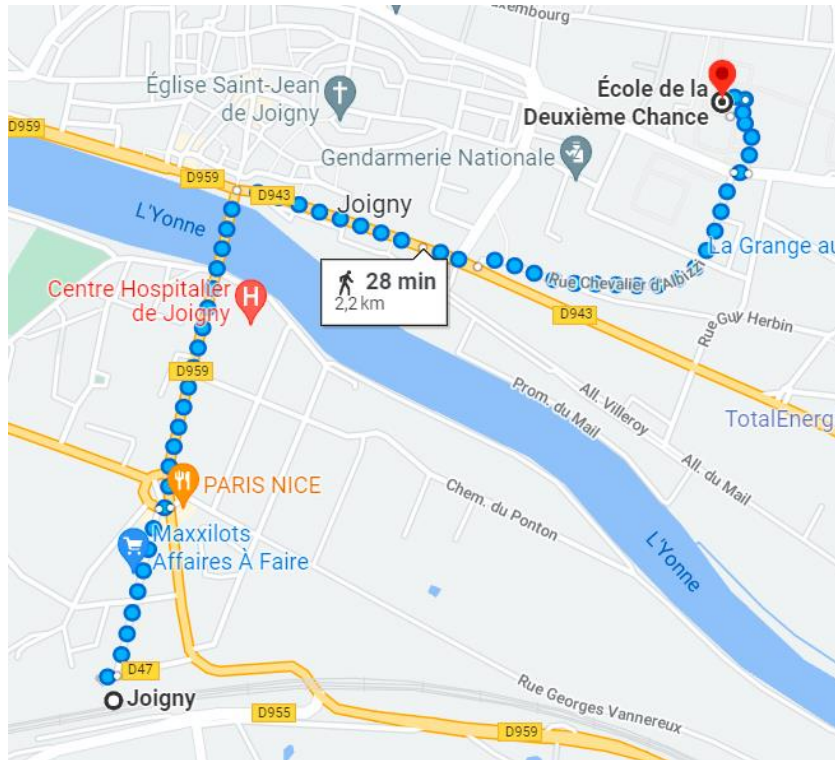

De la gare de Joigny au Pôle Formation :