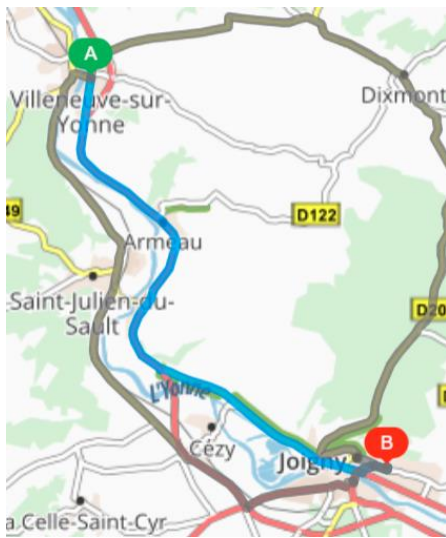

Comment venir à l'E2C depuis Villeneuve-sur-Yonne ?

Le statut de stagiaire de la formation professionnelle donne droit à une rémunération à partir de 455,01 € pour les mineurs et de 652,18 € pour les 18-25 ans, 863 € pour les 26-30 ans.

200 € d'aide complémentaire le 1^{er} mois et 98,78 €/ mois pour les stagiaires habitant à plus de 15 km de Joigny.

J'ai le permis B ou AM :

Pour ordre d'idée, le trajet dure 20 minutes du centre de Villeneuve-sur-Yonne au Pôle Formation de Joigny (18 km) en voiture.