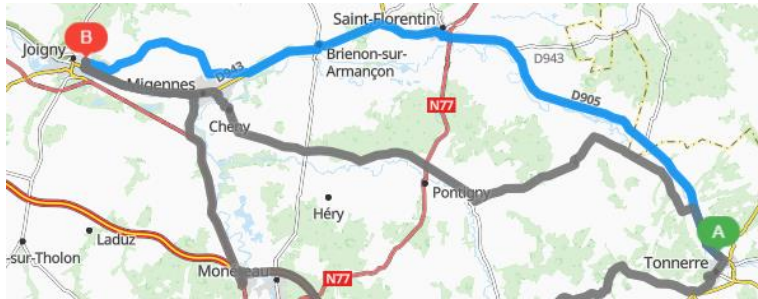

## *Comment venir à l'E2C depuis Tonnerre ?*

---

Le statut de stagiaire de la formation professionnelle donne droit à une rémunération à partir de 455,01 € pour les mineurs et de 652,18 € pour les 18-25 ans, 863 € pour les 26-30 ans.

200 € d'aide complémentaire le 1<sup>er</sup> mois et 98,78 €/ mois pour les stagiaires habitant à plus de 15 km de Joigny.

J'ai le permis B ou AM :

Pour ordre d'idée, le trajet dure 59 minutes du Leclerc de Tonnerre au Pôle Formation de Joigny (53 km) en voiture.