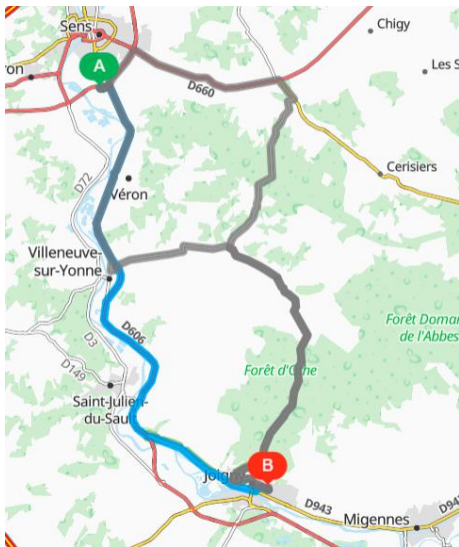

## Comment venir à l'E2C depuis Sens ?

Le statut de stagiaire de la formation professionnelle donne droit à une rémunération à partir de 455,01 € pour les mineurs et de 652,18 € pour les 18-25 ans, 863 € pour les 26-30 ans.

200 € d'aide complémentaire le 1<sup>er</sup> mois et 98,78 €/ mois pour les stagiaires habitant à plus de 15 km de Joigny.

J'ai le permis B ou AM :

Pour ordre d'idée, le trajet dure 30 minutes de la zone d'Auchan à Sens au Pôle Formation de Joigny (30 km) en voiture.

## De la gare de Joigny au Pôle Formation :