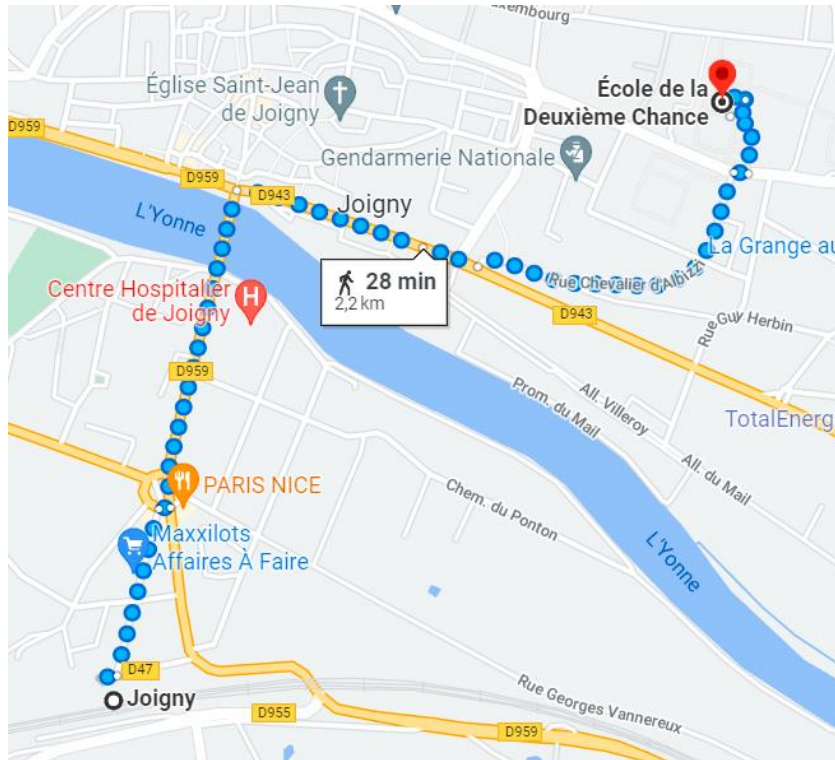

200 € d'aide complémentaire le 1<sup>er</sup> mois et 98,78 €/ mois pour les stagiaires habitant à plus de 15 km de Joigny.

J'ai le permis B ou AM :

Pour ordre d'idée, le trajet dure 30 minutes de la zone d'Auchan à Sens au Pôle Formation de Joigny (30 km) en voiture.

**Les transports scolaires sont également accessibles :**

	Départ	Arrivée
Aller	6 h 33	7 h 50
Retour	17 h 10	18 h 40

(Pour exemple de la gare de Sens au lycée de Joigny)

10 €/mois

Carte à demander sur : [www.bourgognefranche.comte.fr](http://www.bourgognefranche.comte.fr)

## De la gare de Joigny au Pôle Formation :