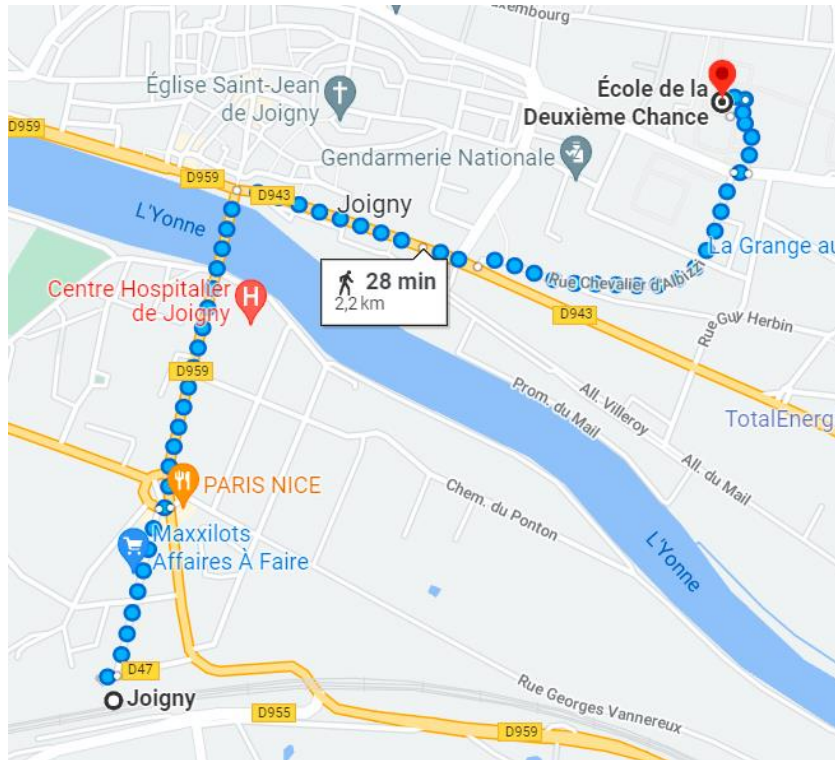

200 € d'aide complémentaire le 1^{er} mois et 98,78 €/ mois pour les stagiaires habitant à plus de 15 km de Joigny.

J'ai le permis B ou AM :

Pour ordre d'idée, le trajet dure 29 minutes de Saint-Florentin au Pôle Formation de Joigny (26 km) en voiture.

Les transports scolaires sont également accessibles :

	Départ	Arrivée
Aller	7 h 10	7 h 50
Retour	17 h 25	17 h 55

10 €/mois

Carte à demander sur : www.bourgognefranche.comte.fr

L'E2C Yonne reste présente pour vous renseigner et vous aider dans vos démarches.

De la gare de Joigny au Pôle Formation :

Du Lycée Louis Davier de Joigny au Pôle Formation :