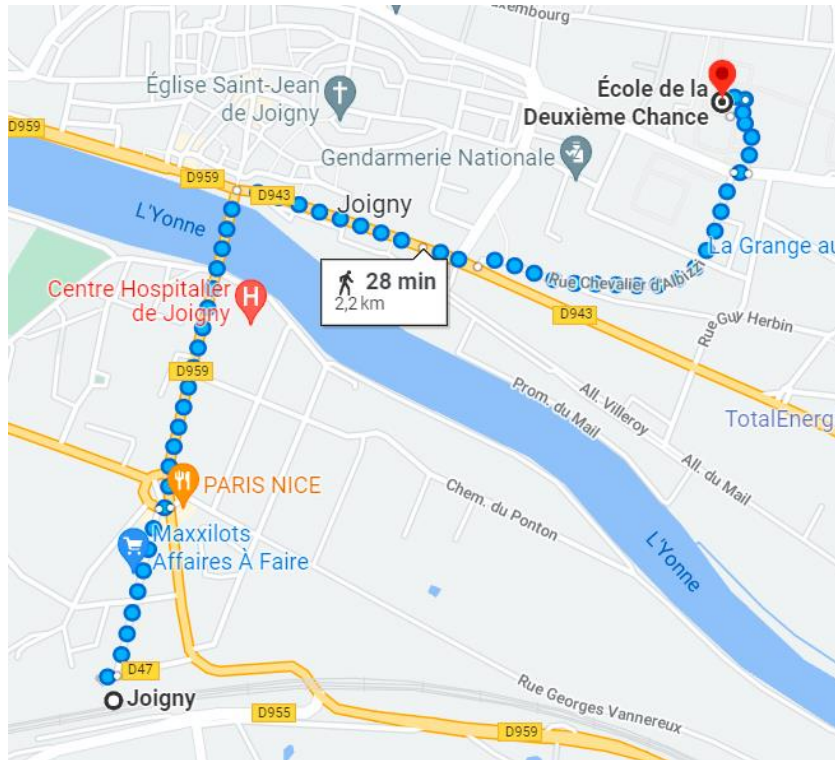

200 € d'aide complémentaire le 1^{er} mois et 98,78 €/ mois pour les stagiaires habitant à plus de 15 km de Joigny.

J'ai le permis B ou AM :

Pour ordre d'idée, le trajet dure 34 minutes du centre de Paron au Pôle Formation de Joigny (32 km) en voiture.

Je n'ai pas le permis B :

Le train permet de venir en partant de la gare de Sens :

Différents abonnements :

	Départ	Arrivée
Aller	7 h 21	7 h 47
Retour	17 h 11	17 h 29

- Carte solidaire (sous condition) : 1,3 €/trajet
- Abonnement TRE BFC – 26 ans : 27,40 €/Sem.
- Ticket tarif – 26 ans : 2,5 €/trajet

L'E2C Yonne reste présente pour vous renseigner et vous aider dans vos démarches.

De la gare de Joigny au Pôle Formation :

Du Lycée Louis Davier de Joigny au Pôle Formation :