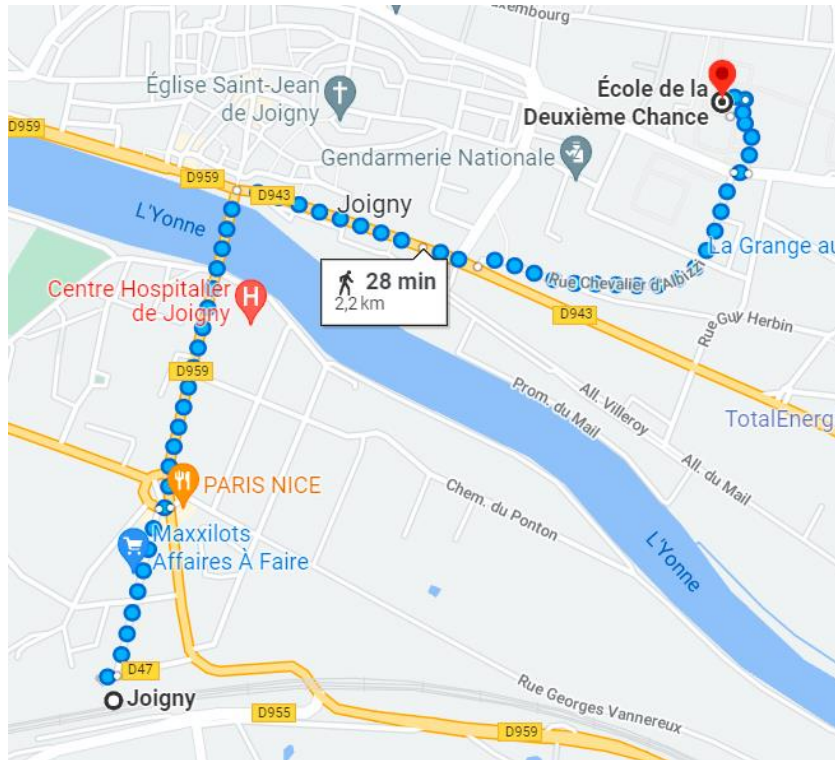

200 € d'aide complémentaire le 1^{er} mois et 98,78 €/ mois pour les stagiaires habitant à plus de 15 km de Joigny.

J'ai le permis B ou AM :

Pour ordre d'idée, le trajet dure 27 minutes du Carrefour de l'Europe à Auxerre au Pôle Formation de Joigny (26 km) en voiture.

Les transports scolaires sont également accessibles :

	Départ	Arrivée
Aller	7 h	7 h 50
Retour	17 h 22	18 h 13

(de la gare routière d'Auxerre au lycée de Joigny)

10 €/mois

Carte à demander sur : www.bourgognefranche-comte.fr

L'E2C Yonne reste présente pour vous renseigner et vous aider dans vos démarches.

De la gare de Joigny au Pôle Formation :

Du Lycée Louis Davier de Joigny au Pôle Formation :