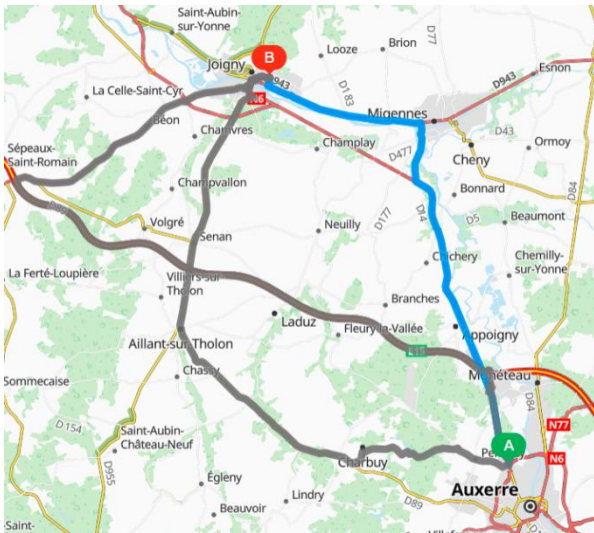

Comment venir à l'E2C depuis Auxerre ?

Le statut de stagiaire de la formation professionnelle donne droit à une rémunération à partir de 455,01 € pour les mineurs et de 652,18 € pour les 18-25 ans, 863 € pour les 26-30 ans.

200 € d'aide complémentaire le 1^{er} mois et 98,78 €/ mois pour les stagiaires habitant à plus de 15 km de Joigny.

J'ai le permis B ou AM :

Pour ordre d'idée, le trajet dure 27 minutes du Carrefour de l'Europe à Auxerre au Pôle Formation de Joigny (26 km) en voiture.

Les transports scolaires sont également accessibles :

	Départ	Arrivée
Aller	7 h	7 h 50
Retour	17 h 22	18 h 13

(de la gare routière d'Auxerre au lycée de Joigny)

10 €/mois

Carte à demander sur : www.bourgognefranche-comte.fr