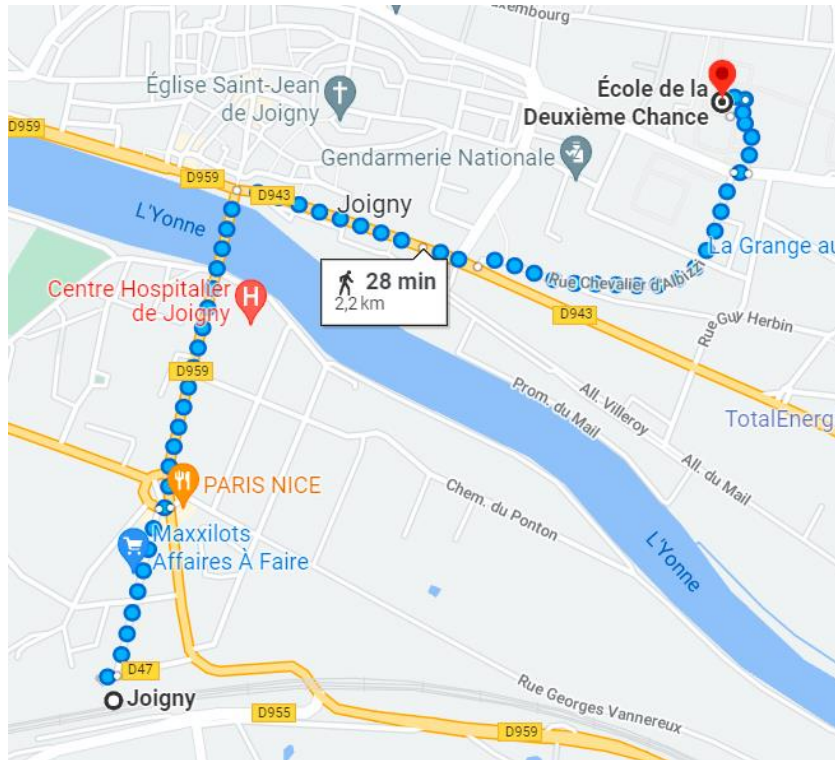

200 € d'aide complémentaire le 1^{er} mois et 98,78 €/ mois pour les stagiaires habitant à plus de 15 km de Joigny.

J'ai le permis B ou AM :

Pour ordre d'idée, le trajet dure 21 minutes du centre d'Appoigny au Pôle Formation de Joigny (19 km) en voiture.

Les transports scolaires sont également accessibles :

	Départ	Arrivée
Aller	7 h 15	7 h 50
Retour	17 h 22	17 h 58

10 €/mois

Carte à demander sur : www.bourgognefranche.comte.fr

L'E2C Yonne reste présente pour vous renseigner et vous aider dans vos démarches.

De la gare de Joigny au Pôle Formation :

Du Lycée Louis Davier de Joigny au Pôle Formation :