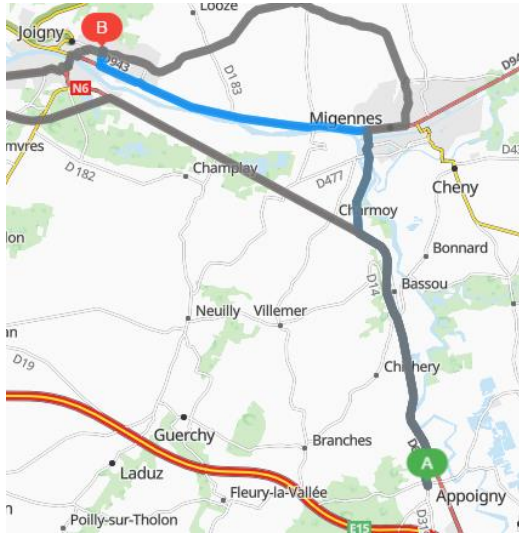

Comment venir à l'E2C depuis Appoigny ?

Le statut de stagiaire de la formation professionnelle donne droit à une rémunération à partir de 455,01 € pour les mineurs et de 652,18 € pour les 18-25 ans, 863 € pour les 26-30 ans.

200 € d'aide complémentaire le 1^{er} mois et 98,78 €/ mois pour les stagiaires habitant à plus de 15 km de Joigny.

J'ai le permis B ou AM :

Pour ordre d'idée, le trajet dure 21 minutes du centre d'Appoigny au Pôle Formation de Joigny (19 km) en voiture.

De la gare de Joigny au Pôle Formation :

Du Lycée Louis Davier de Joigny au Pôle Formation :